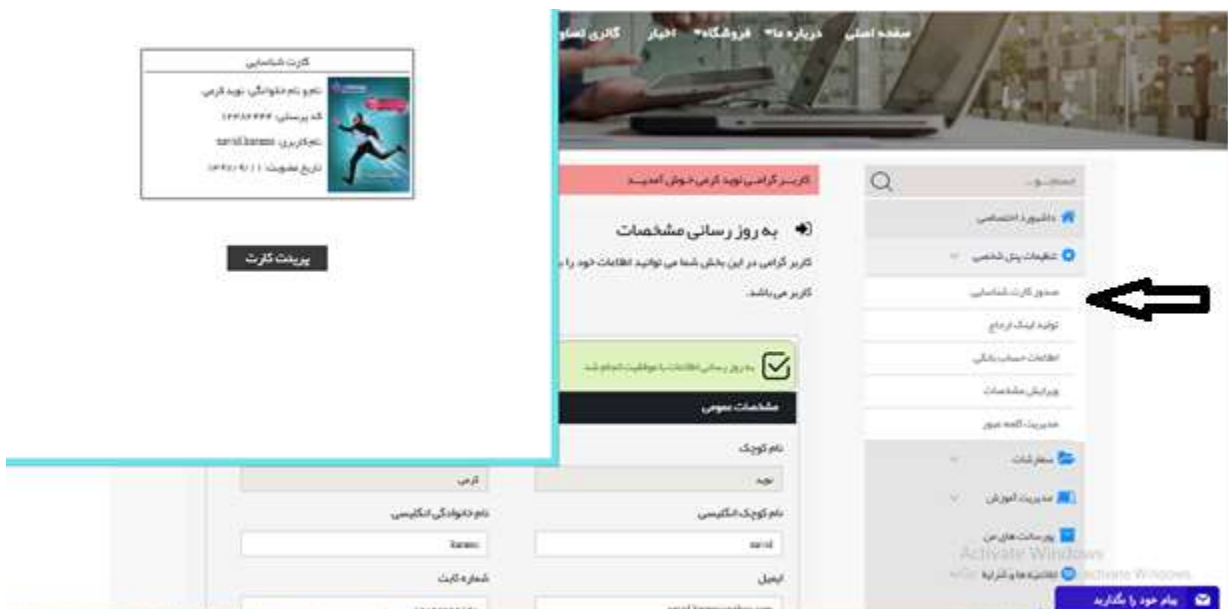

مدیریت سایت پس از تایید اطلاعات شما، کاربری شما را فعال می نماید. با کلیک بر روی گزینه کارت شناسایی، اطلاعات هویتی خود را مشاهده نمایید.