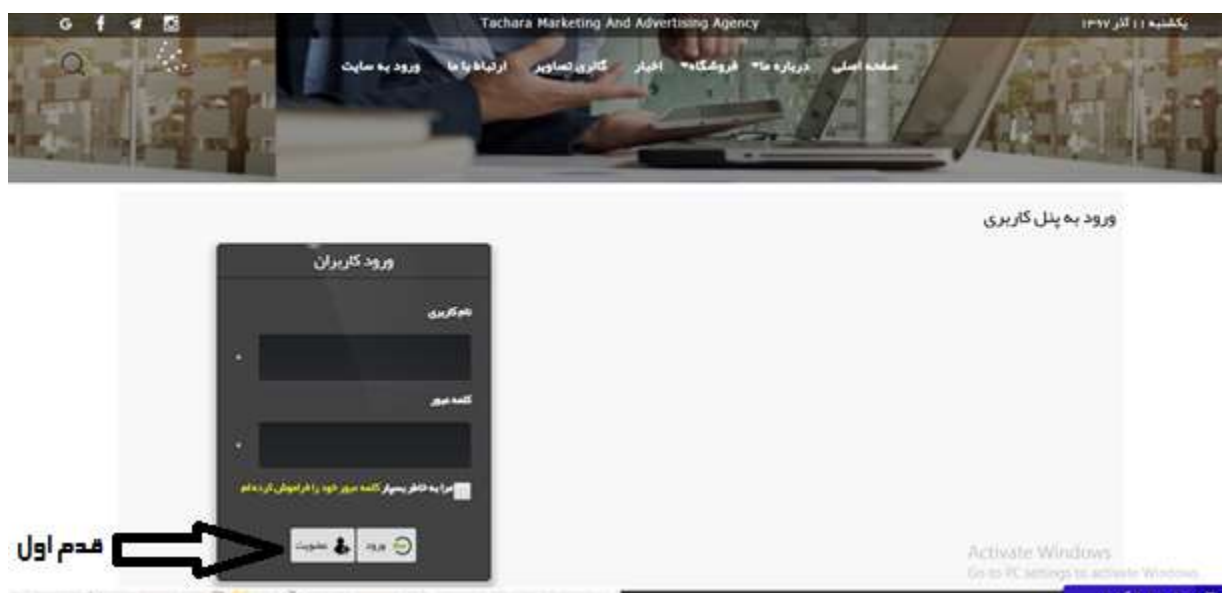

## چگونه در TM2A عضویت پیدا کنیم؟

برای این منظور شما بایستی پس از ورود به سایت [WWW.TM2A24.COM](http://WWW.TM2A24.COM) در قسمت ورود به سایت گزینه عضویت را کلیک کرده و به صفحه ی کاربر معرف شما هدایت شوید.

لازم به ذکر است که اگر از طریق لینک ارجاع وارد سایت شده باشید اتوماتیک معرف شما در صفحه می نشیند، در غیر این صورت شما بایستی نام کاربر معرف خود را از میان اسامی موجود در نوار کاربر معرف به صورت تصادفی انتخاب نمایید. توصیه بر این است که کاربر معرف خود را از میان مدرسین سایت انتخاب نمایید که در زمان های مختلف بتوانید از تجربیات آنها استفاده نمایید.