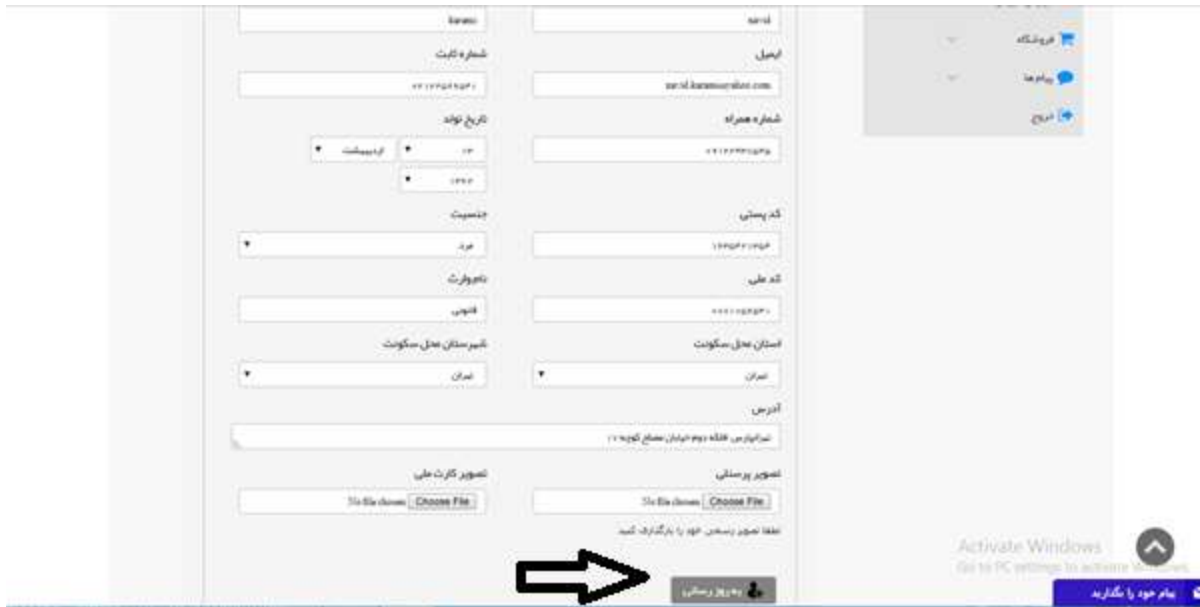

پس از ویرایش مشخصات و آپلود عکس و کارت ملی، گزینه به روز رسانی را کلیک کرده و منتظر تایید مدیریت سایت باشید.

مدیریت سایت پس از تایید اطلاعات شما، کاربری شما را فعال می نماید. با کلیک بر روی گزینه کارت شناسایی، اطلاعات هویتی خود را مشاهده نمایید.